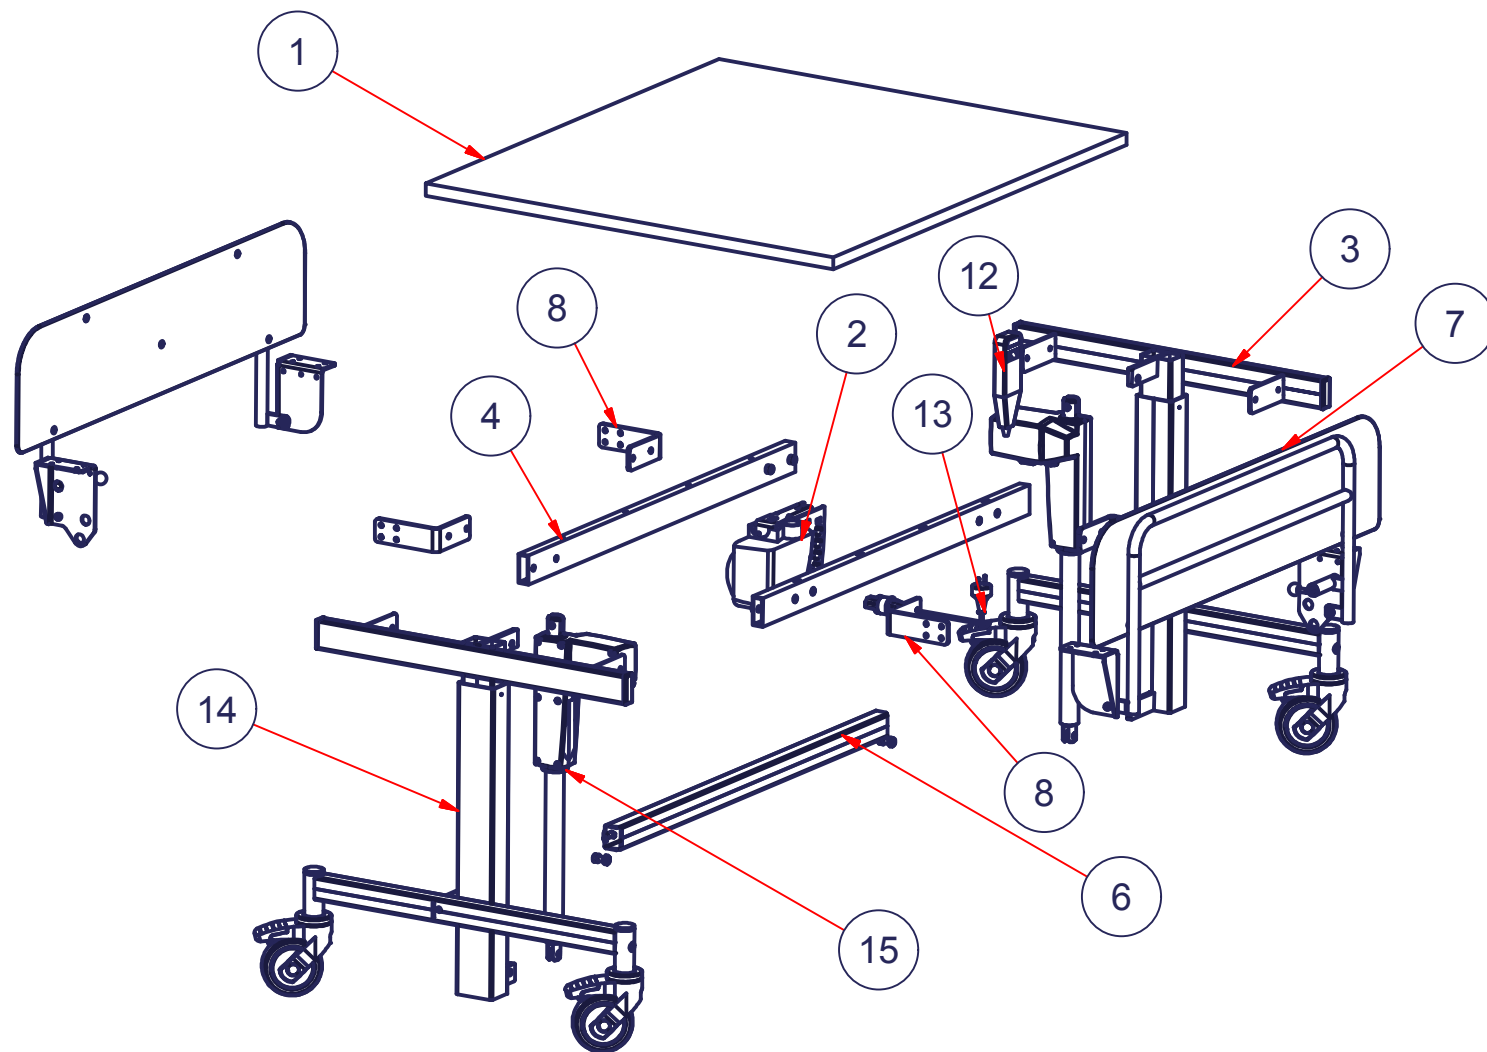

Bredde 70 cm													
ITEM	QTY	TITLE	40-30701	40-30702	40-30703	40-30704	40-30705	40-30706	40-30707	40-30708	40-30709	40-30710	40-30711
1	1	Bordplade	60101360 (90x70cm)	60101342 (100x70cm)	60101361 (110x70cm)	60101298 (120x70cm)	60101299 (130x70cm)	60101219 (140x70cm)	60101300 (150x70cm)	60101220 (160x70cm)	60101301 (170x70cm)	60101302 (180x70cm)	60101303 (190x70cm)
4	2	Sargrør	40-30401-016	40-30401-036	40-30401-037	40-30401-038	40-30401-039	40-30401-040	40-30401-041	40-30401-042	40-30401-043	40-30401-044	40-30401-045
6	1	Benrør	40-30401-018	40-30401-046	40-30401-047	40-30401-048	40-30401-049	40-30401-050	40-30401-051	40-30401-052	40-30401-053	40-30401-054	40-30401-055
7	2	Sengehest	50-25711	50-25711	50-25711	50-25711	50-25712	50-25712	50-25712	50-25712	50-25712	50-25712	50-25712
8	4	Laske	40-30401-056	40-30401-056	40-30401-056	40-30401-056	40-30401-056	40-30401-056	40-30401-056	40-30401-056	40-30401-056	40-30401-056	40-30401-056

Bredde 80 cm													
ITEM	QTY	TITLE	40-30719	40-30720	40-30721	40-30722	40-30723	40-30724	40-30725	40-30726	40-30727	40-30728	40-30729
1	1	Bordplade	60101373 (90x80cm)	60101374 (100x80cm)	60101375 (110x80cm)	60101376 (120x80cm)	60101377 (130x80cm)	60101378 (140x80cm)	60101950 (150x80cm)	60101315 (160x80cm)	60101332 (170x80cm)	60101380 (180x80cm)	60101323 (190x80cm)
4	2	Sargrør	40-30401-016	40-30401-036	40-30401-037	40-30401-038	40-30401-039	40-30401-040	40-30401-041	40-30401-042	40-30401-043	40-30401-044	40-30401-045
6	1	Benrør	40-30401-018	40-30401-046	40-30401-047	40-30401-048	40-30401-049	40-30401-050	40-30401-051	40-30401-052	40-30401-053	40-30401-054	40-30401-055
7	2	Sengehest	50-25711	50-25711	50-25711	50-25711	50-25712	50-25712	50-25712	50-25712	50-25712	50-25712	50-25712
8	4	Laske	40-30401-033	40-30401-033	40-30401-033	40-30401-033	40-30401-033	40-30401-033	40-30401-033	40-30401-033	40-30401-033	40-30401-033	40-30401-033