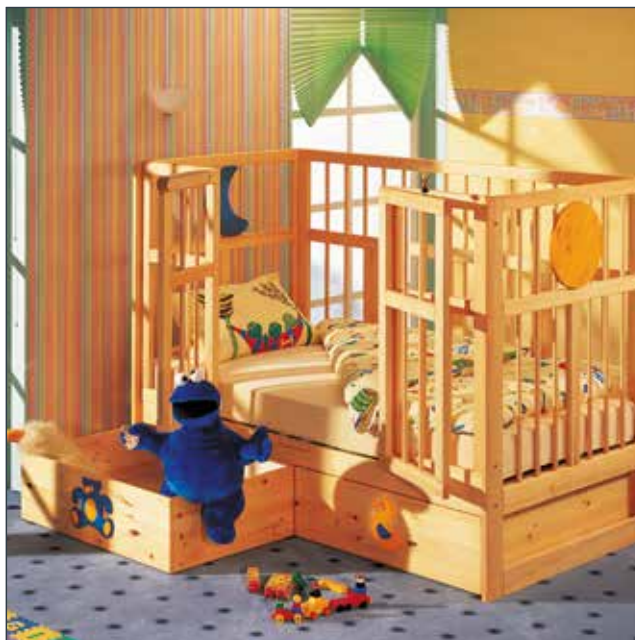

Barneseng MALIN

En trygg og stabil seng med et hjemmepreget utseende

Funksjon

I barneseng Malin vil barnet finne trygghet både for lek og søvn. Sengen er produsert i massiv furu og er overflatebehandlet med miljøvennlig bivoks.

Den ene langsiden er utstyrt med to-fløyede dører som gir en åpning på 100 cm. Liggeflaten har en høyde på 50 cm, noe som gjør det mulig for enkelte barn å klatre opp i sengen på egen hånd. For å lukke dørene forbindes begge dørbladene med en skyvebøyle på toppen. For optimal sikkerhet kan man i tillegg låse åpningen med en sikkerhetslås på toppen, samt to skyvelåser i nedre kant.

Tilbehør

Barneseng Malin kan leveres med to store, praktiske oppbevaringsskuffer i tre, bomullspolster, skai padding og plexiglass på grunder som tilbehør.

NB! Sengen leveres uten madrass, så dette må bestilles separat.