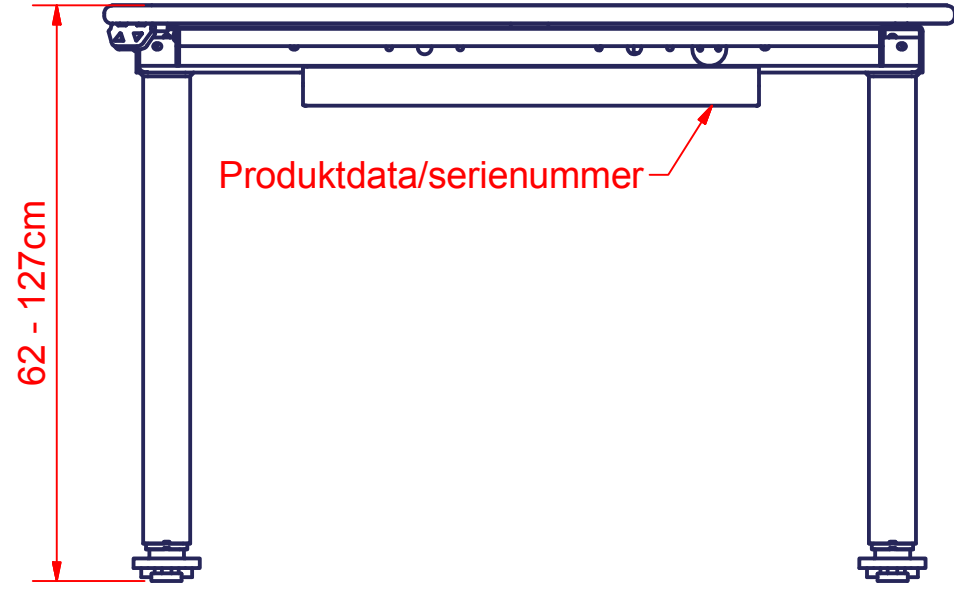

Number	Lenght(L)	Color
20-60800-2	90cm	Lightgrey
20-60810-2	120cm	Lightgrey

High/low A 90/120cm Reservedele	
------------------------------------	--

Tegn.	sj	15-09-2014
DS/ISO 2768 m		
Vægt:	N/A	N/A

ROPOX Better ways to better days
 Ringstedgade 221, 4700 Næstved
 Tlf.: 55750500 Fax.: 55750550

Tegning nr.:	20-60800-2
--------------	------------

90x60cm			
ITEM	QTY	TITLE	NUMBER
9	1	Bordplade	64109060
10	1	Overramme	20-60800-084
11	1	Frontprofil	20-60320-077
12	1	Bundlæg	20-60800-095

120x60cm			
ITEM	QTY	TITLE	NUMBER
9	1	Bordplade	64112060
10	1	Overramme	20-60800-101
11	1	Frontprofil	20-60320-108
12	1	Bundlæg	20-60800-105