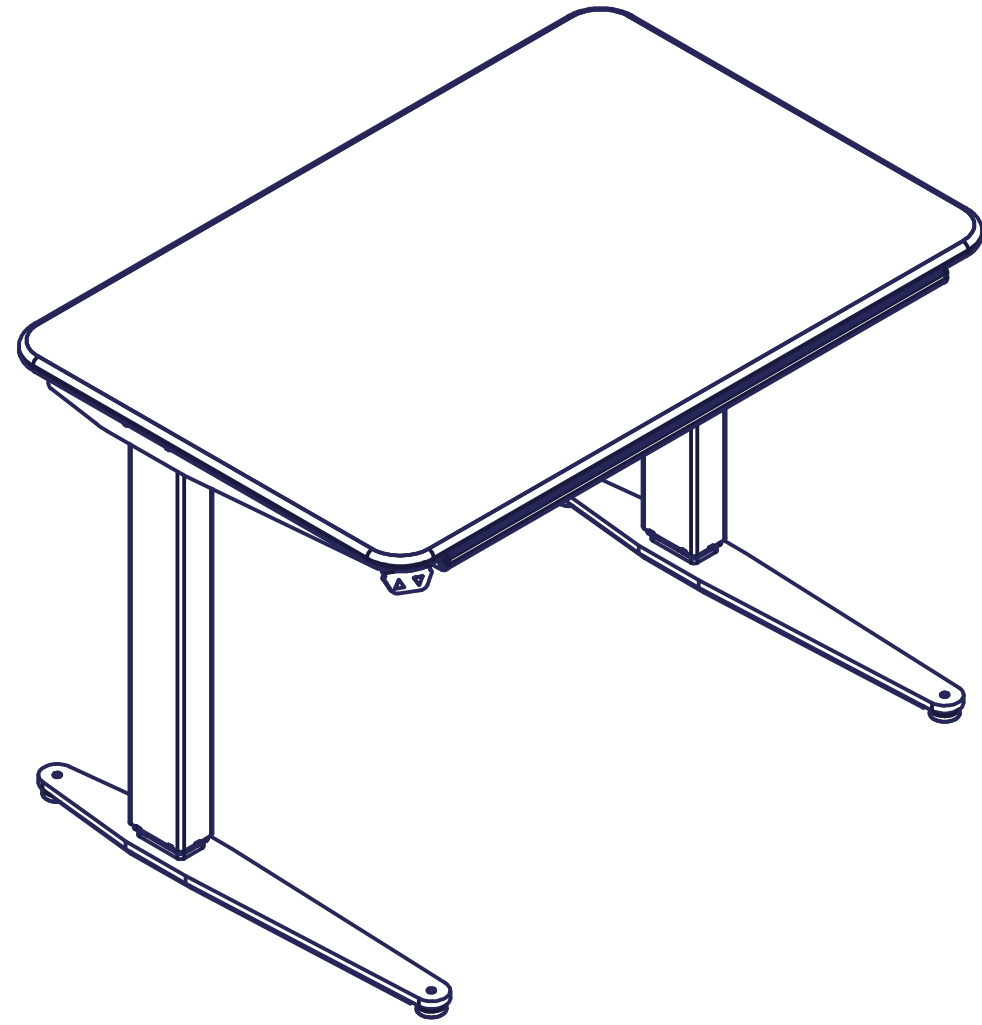

Number	Lenght(L)	Color
20-60800-2	90cm	Lightgrey
20-60810-2	120cm	Lightgrey

High/low A 90/120cm Reservedele	
------------------------------------	--

Tegn.	sj	15-09-2014
DS/ISO 2768 m		
Vægt:	N/A	N/A

ROPOX Better ways to better days
 Ringstedgade 221, 4700 Næstved
 Tlf.: 55750500 Fax.: 55750550

Tegning nr.:	20-60800-2
--------------	------------

90x60cm			
ITEM	QTY	TITLE	NUMBER
9	1	Bordplade	64109060
10	1	Overramme	20-60800-084
11	1	Frontprofil	20-60320-077
12	1	Bundlæg	20-60800-095

120x60cm			
ITEM	QTY	TITLE	NUMBER
9	1	Bordplade	64112060
10	1	Overramme	20-60800-101
11	1	Frontprofil	20-60320-108
12	1	Bundlæg	20-60800-105