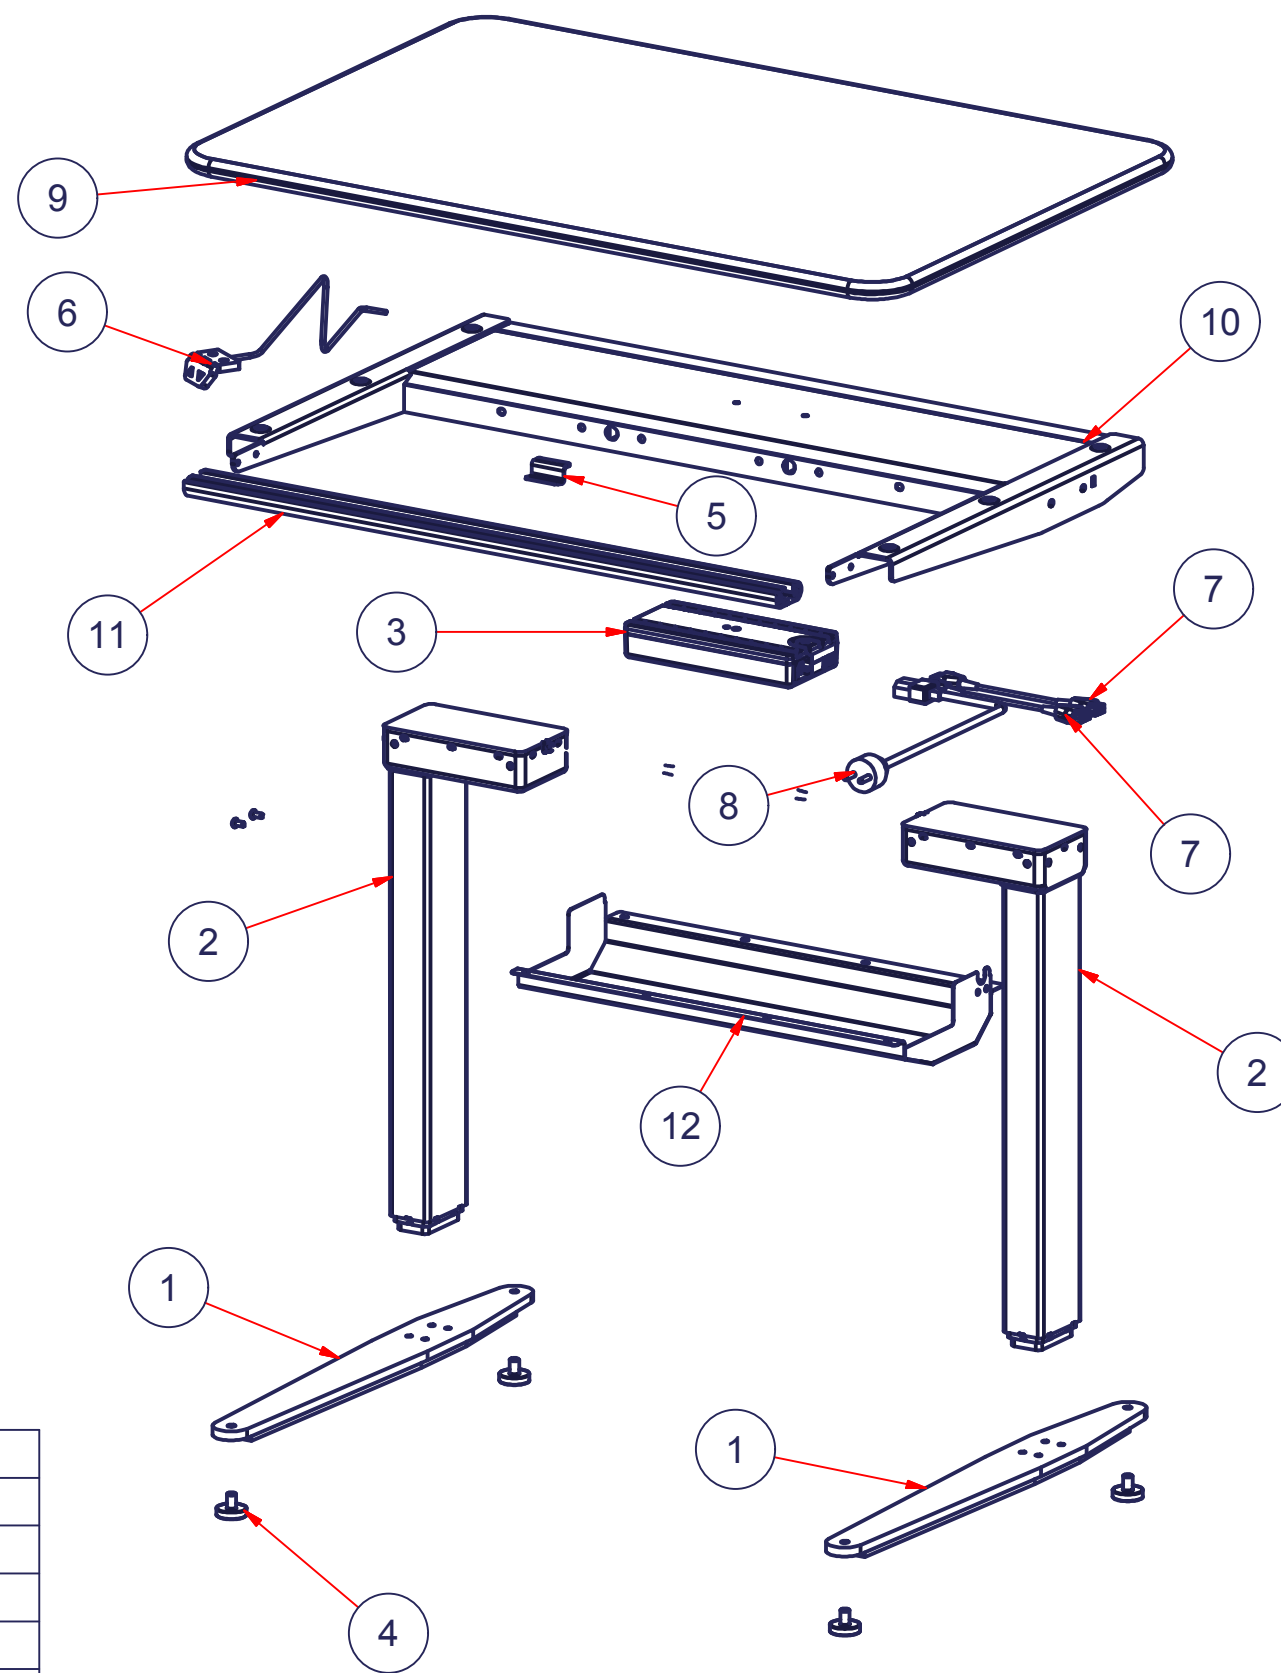

90x60cm			
ITEM	QTY	TITLE	NUMBER
9	1	Bordplade	64109060
10	1	Overramme	20-60800-084
11	1	Frontprofil	20-60320-077
12	1	Bundlæg	20-60800-095

120x60cm			
ITEM	QTY	TITLE	NUMBER
9	1	Bordplade	64112060
10	1	Overramme	20-60800-101
11	1	Frontprofil	20-60320-108
12	1	Bundlæg	20-60800-105

95010011	2				15
95010008	2				14
93000006	1	Netkabel			8
93000068	2	Motorkabel 100cm			7
93000039	1	Håndkontakt			6
97702-034	1	Bordpladebeslag			5
96100916	4	Stilleskrue M10x30			4
93000179	1	Kontrolboks CBD6S			3
93000175	2	Motor DL16			2
20-60800-078	2	Fod til bord			1
PART NUMBER	QTY	TITLE	L	B	ITEM

Side 2 af 2		High/low A 90/120cm Reserve dele		Tegn. sj	15-09-2014
				DS/ISO 2768 m	
		Vægt:	N/A	N/A	
		Tegning nr.:		20-60800-2	
		ROPOX Better ways to better days		Ringstedgade 221, 4700 Næstved Tlf.: 55750500 Fax.: 55750550