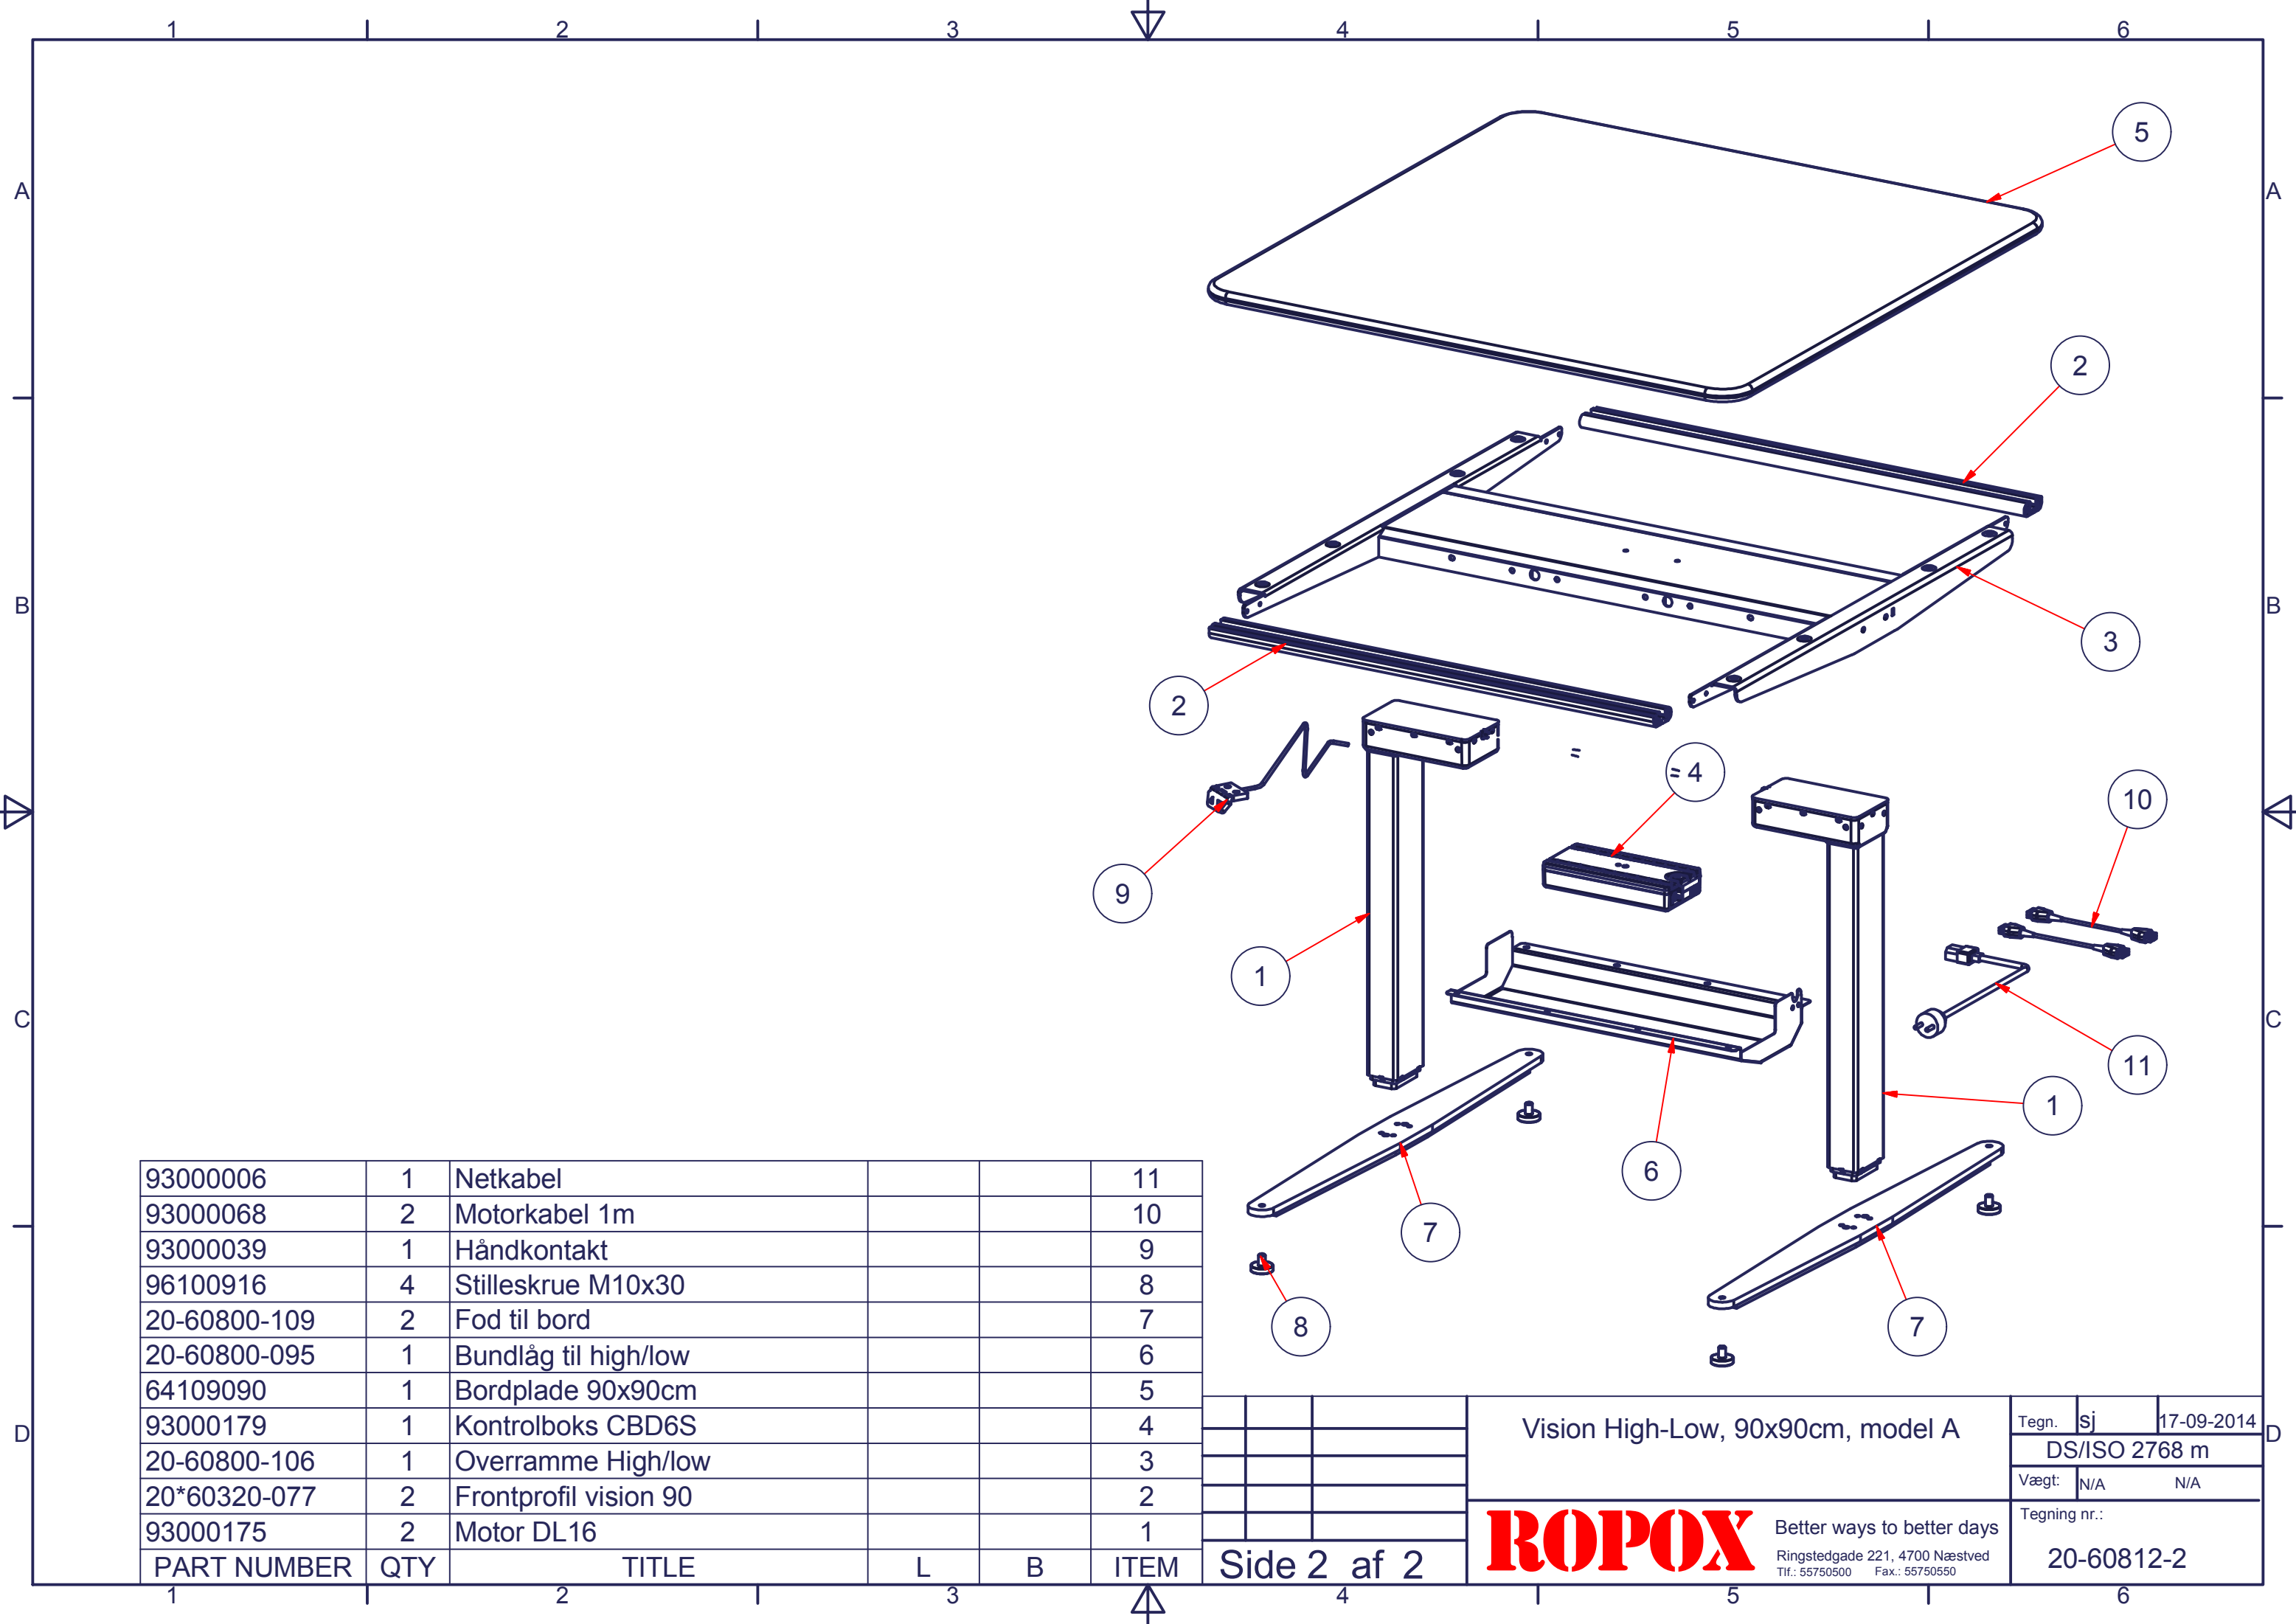

		Vision High-Low, 90x90cm, model A		Tegn. sj	17-09-2014
				DS/ISO 2768 m	
				Vægt:	N/A N/A
				Tegning nr.:	
Side 1 af 2		ROPOX Better ways to better days Ringstedgade 221, 4700 Næstved Tlf.: 55750500 Fax.: 55750550		20-60812-2	

93000006	1	Netkabel			11
93000068	2	Motorkabel 1m			10
93000039	1	Håndkontakt			9
96100916	4	Stilleskrue M10x30			8
20-60800-109	2	Fod til bord			7
20-60800-095	1	Bundlæg til high/low			6
64109090	1	Bordplade 90x90cm			5
93000179	1	Kontrolboks CBD6S			4
20-60800-106	1	Overramme High/low			3
20*60320-077	2	Frontprofil vision 90			2
93000175	2	Motor DL16			1
PART NUMBER	QTY	TITLE	L	B	ITEM

Side 2 af 2		Vision High-Low, 90x90cm, model A		Tegn. sj	17-09-2014
				DS/ISO 2768 m	
				Vægt:	N/A N/A
				Tegning nr.:	
				20-60812-2	

ROPOX

Better ways to better days
Ringstedgade 221, 4700 Næstved
Tlf.: 55750500 Fax.: 55750550