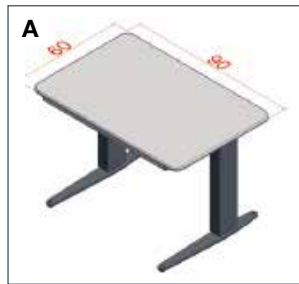

VISION HIGH-LOW

Vision High-Low

Vision High-Low er et arbeidsbord med en trinnløs, elektrisk høyderegulering fra 62-132 cm. Bordet kan derfor benyttes til både sittende og stående arbeid, noe som gjør det lett å redusere tiden man sitter i statiske arbeidsstillinger.

Bordet kan leveres i to lengder: 90 og 120 cm, og to dybder: 60 og 90 cm.

Det kan ha en fast bordplate (A bord), eller en bordplate som kan skråstilles (B bord). Også skråstillingen justeres trinnløst og elektrisk. Bordplatene som kan skråstilles har stålinnlegg, slik at papirer kan ligge på den skråstilte bordplaten ved hjelp av en magnetlist.

Bordet har ingen tverrgående avstiver, noe som gir god plass til å bevege bena i sittende stilling. Avrundede kanter på bordplaten gir færre blåmerker! Bordets funksjonalitet økes ytterligere gjennom tilbehørsprogrammet, som inkluderer armstøtter, magnetlist og hjul. Armstøttene i kombinasjon med mulighetene for sittende og stående arbeid, gir svært gode arbeidsstillinger

Modeller

High-Low 90x60