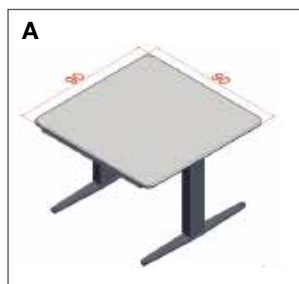

VISION HIGH-LOW

Vision High-Low

Vision High-Low er et arbeidsbord med en trinnløs, elektrisk høyderegulering fra 62-132 cm. Bordet kan derfor benyttes til både sittende og stående arbeid, noe som gjør det lett å redusere tiden man sitter i statiske arbeidsstillinger.

Bordet kan leveres i to lengder: 90 og 120 cm, og to dybder: 60 og 90 cm.

Det kan ha en fast bordplate (A bord), eller en bordplate som kan skråstilles (B bord). Også skråstillingen justeres trinnløst og elektrisk. Bordplatene som kan skråstilles har stålinnlegg, slik at papirer kan ligge på den skråstilte bordplaten ved hjelp av en magnetlist.

Bordet har ingen tverrgående avstiver, noe som gir god plass til å bevege bena i sittende stilling. Avrundede kanter på bordplaten gir færre blåmerker! Bordets funksjonalitet økes ytterligere gjennom tilbehørsprogrammet, som inkluderer armstøtter, magnetlist og hjul. Armstøttene i kombinasjon med mulighetene for sittende og stående arbeid, gir svært gode arbeidsstillinger

Modeller

High-Low 90x60

High-Low 120x60

High-Low 90x90

Tilbehør High-Low:

Arm support

Arm support låsbar

MagList
30 og 60 cm