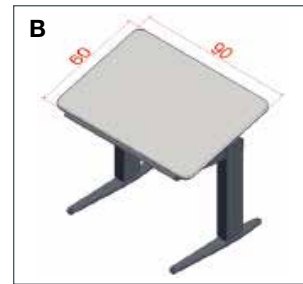

VISION HIGH-LOW

Vision High-Low

Vision High-Low er et arbeidsbord med en trinnløs, elektrisk høyderegulering fra 62-132 cm. Bordet kan derfor benyttes til både sittende og stående arbeid, noe som gjør det lett å redusere tiden man sitter i statiske arbeidsstillinger.

Bordet kan leveres i to lengder: 90 og 120 cm, og to dybder: 60 og 90 cm.

Det kan ha en fast bordplate (A bord), eller en bordplate som kan skråstilles (B bord). Også skråstillingen justeres trinnløst og elektrisk. Bordplatene som kan skråstilles har stålinnlegg, slik at papirer kan ligge på den skråstilte bordplaten ved hjelp av en magnetlist.

Bordet har ingen tverrgående avstiver, noe som gir god plass til å bevege bena i sittende stilling. Avrundede kanter på bordplaten gir færre blåmerker! Bordets funksjonalitet økes ytterligere gjennom tilbehørsprogrammet, som inkluderer armstøtter, magnetlist og hjul. Armstøttene i kombinasjon med mulighetene for sittende og stående arbeid, gir svært gode arbeidsstillinger

Modeller

High-Low 90x60