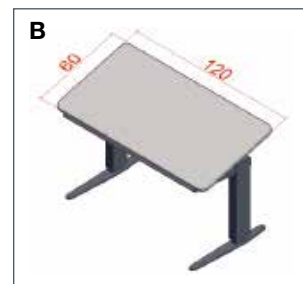

VISION HIGH-LOW

Vision High-Low

Vision High-Low er et arbeidsbord med en trinnløs, elektrisk høyderegulering fra 62-132 cm. Bordet kan derfor benyttes til både sittende og stående arbeid, noe som gjør det lett å redusere tiden man sitter i statiske arbeidsstillinger.

Bordet kan leveres i to lengder: 90 og 120 cm, og to dybder: 60 og 90 cm.

Det kan ha en fast bordplate (A bord), eller en bordplate som kan skråstilles (B bord). Også skråstillingen justeres trinnløst og elektrisk. Bordplatene som kan skråstilles har stålinnlegg, slik at papirer kan ligge på den skråstilte bordplaten ved hjelp av en magnetlist.

Bordet har ingen tverrgående avstiver, noe som gir god plass til å bevege bena i sittende stilling. Avrundede kanter på bordplaten gir færre blåmerker! Bordets funksjonalitet økes ytterligere gjennom tilbehørsprogrammet, som inkluderer armstøtter, magnetlist og hjul. Armstøttene i kombinasjon med mulighetene for sittende og stående arbeid, gir svært gode arbeidsstillinger

Modeller

High-Low 90x60

High-Low 120x60

High-Low 90x90

Tilbehør High-Low:

Arm support

Arm support låsbar

MagList
30 og 60 cm