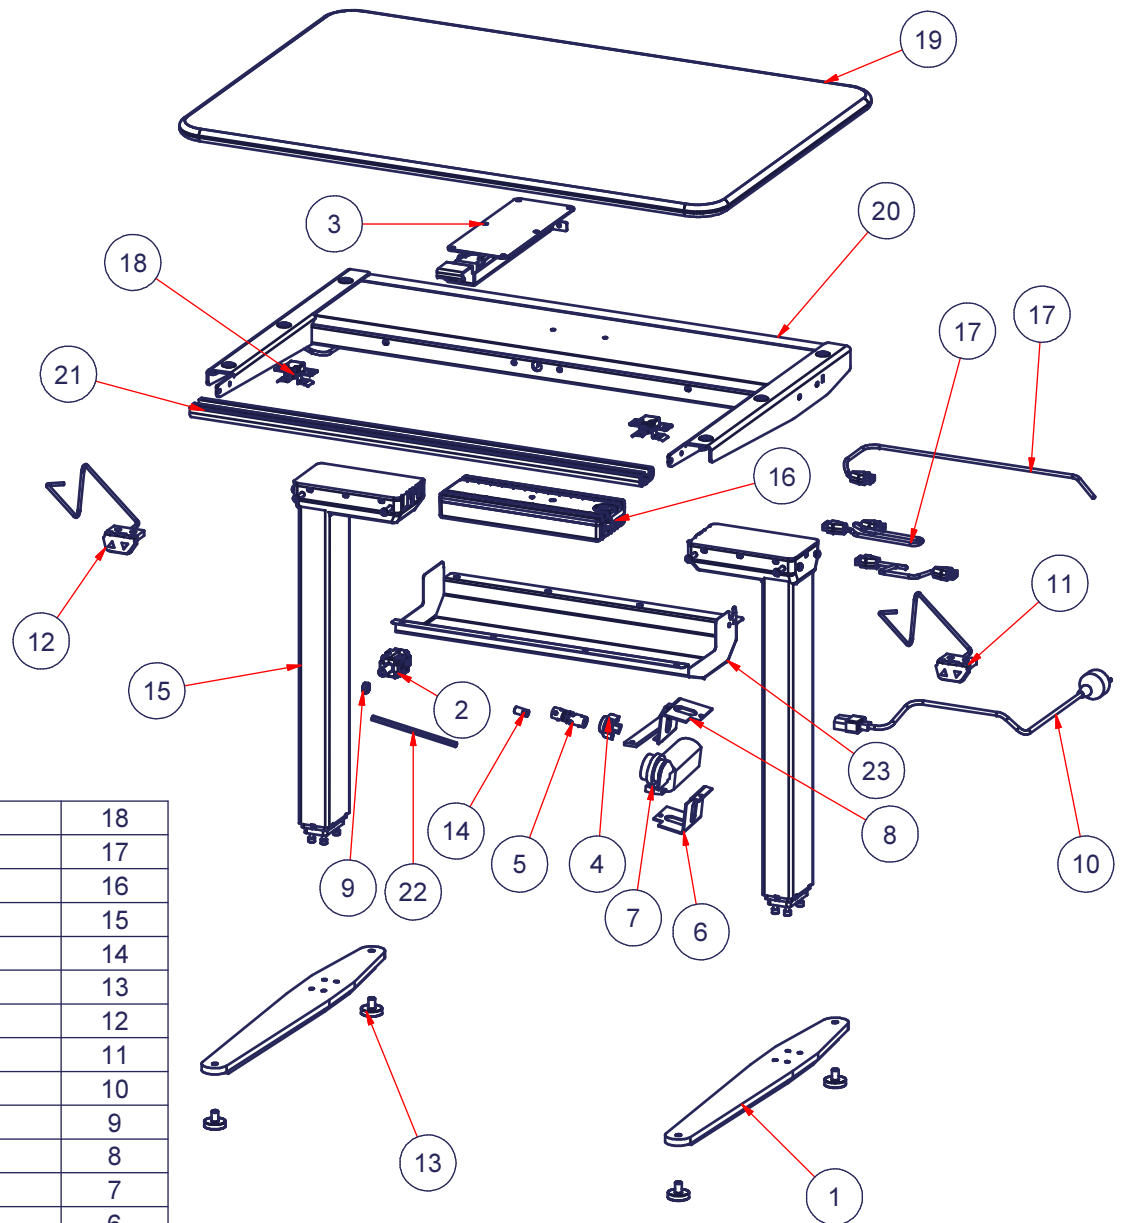

120x60cm			
ITEM	QTY	TITLE	NUMBER
19	1	Bordplade	64112061
20	1	Overramme	20-60800-101
21	1	Frontprofil	20-60320-108
22	1	Aksel	20-60800-112
23	1	Bundlæg	20-60800-105

90x60cm			
ITEM	QTY	TITLE	NUMBER
19	1	Bordplade	64109061
20	1	Overramme	20-60800-117
21	1	Frontprofil	20-60320-077
22	1	Aksel	20-60800-111
23	1	Bundlæg	20-60800-095

20-60320-140	2	Vippebeslag/hængsel Vision			18
93000068	3	Motorkabel			17
93000179	1	Kontrollboks CBD6S			16
93000175	2	Ben med motor			15
20-60800-119	1	Bøsning			14
96100916	4	Stilleskrue M10x30			13
93000182	1	Betjeningspanel vinkelregulering			12
93000039	1	Betjeningspanelop/ned			11
93000006	2	Netkabel			10
98000-555	1	Stopring alu $\varnothing 15/\varnothing 8,1$ L=6, M4			9
20-60800-093	1	Beslag 1 til motor			8
93000180	1	Motor til vinkelregulering			7
20-60800-098	1	Beslag 2 til motor			6
20-60800-090	1	Kardanled med $\varnothing 3$ huller			5
20-60800-088	1	Kobling			4
20-60320-026	1	Skråstillsingsbeslag til Vision			3
96000656	1	Gearhus for skråstilling			2
20-60800-078	2	Fod til bord			1
PART NUMBER	QTY	TITLE	L	B	ITEM

High/low B 90/120cm Reservevedele		Tegn. Sj	15-09-2014
		DS/ISO 2768 m	
ROPOX Better ways to better days Ringstedgade 221, 4700 Næstved Tlf.: 55750500 Fax.: 55750550		Vægt:	N/A N/A
		Tegning nr.: 20-60801-2	