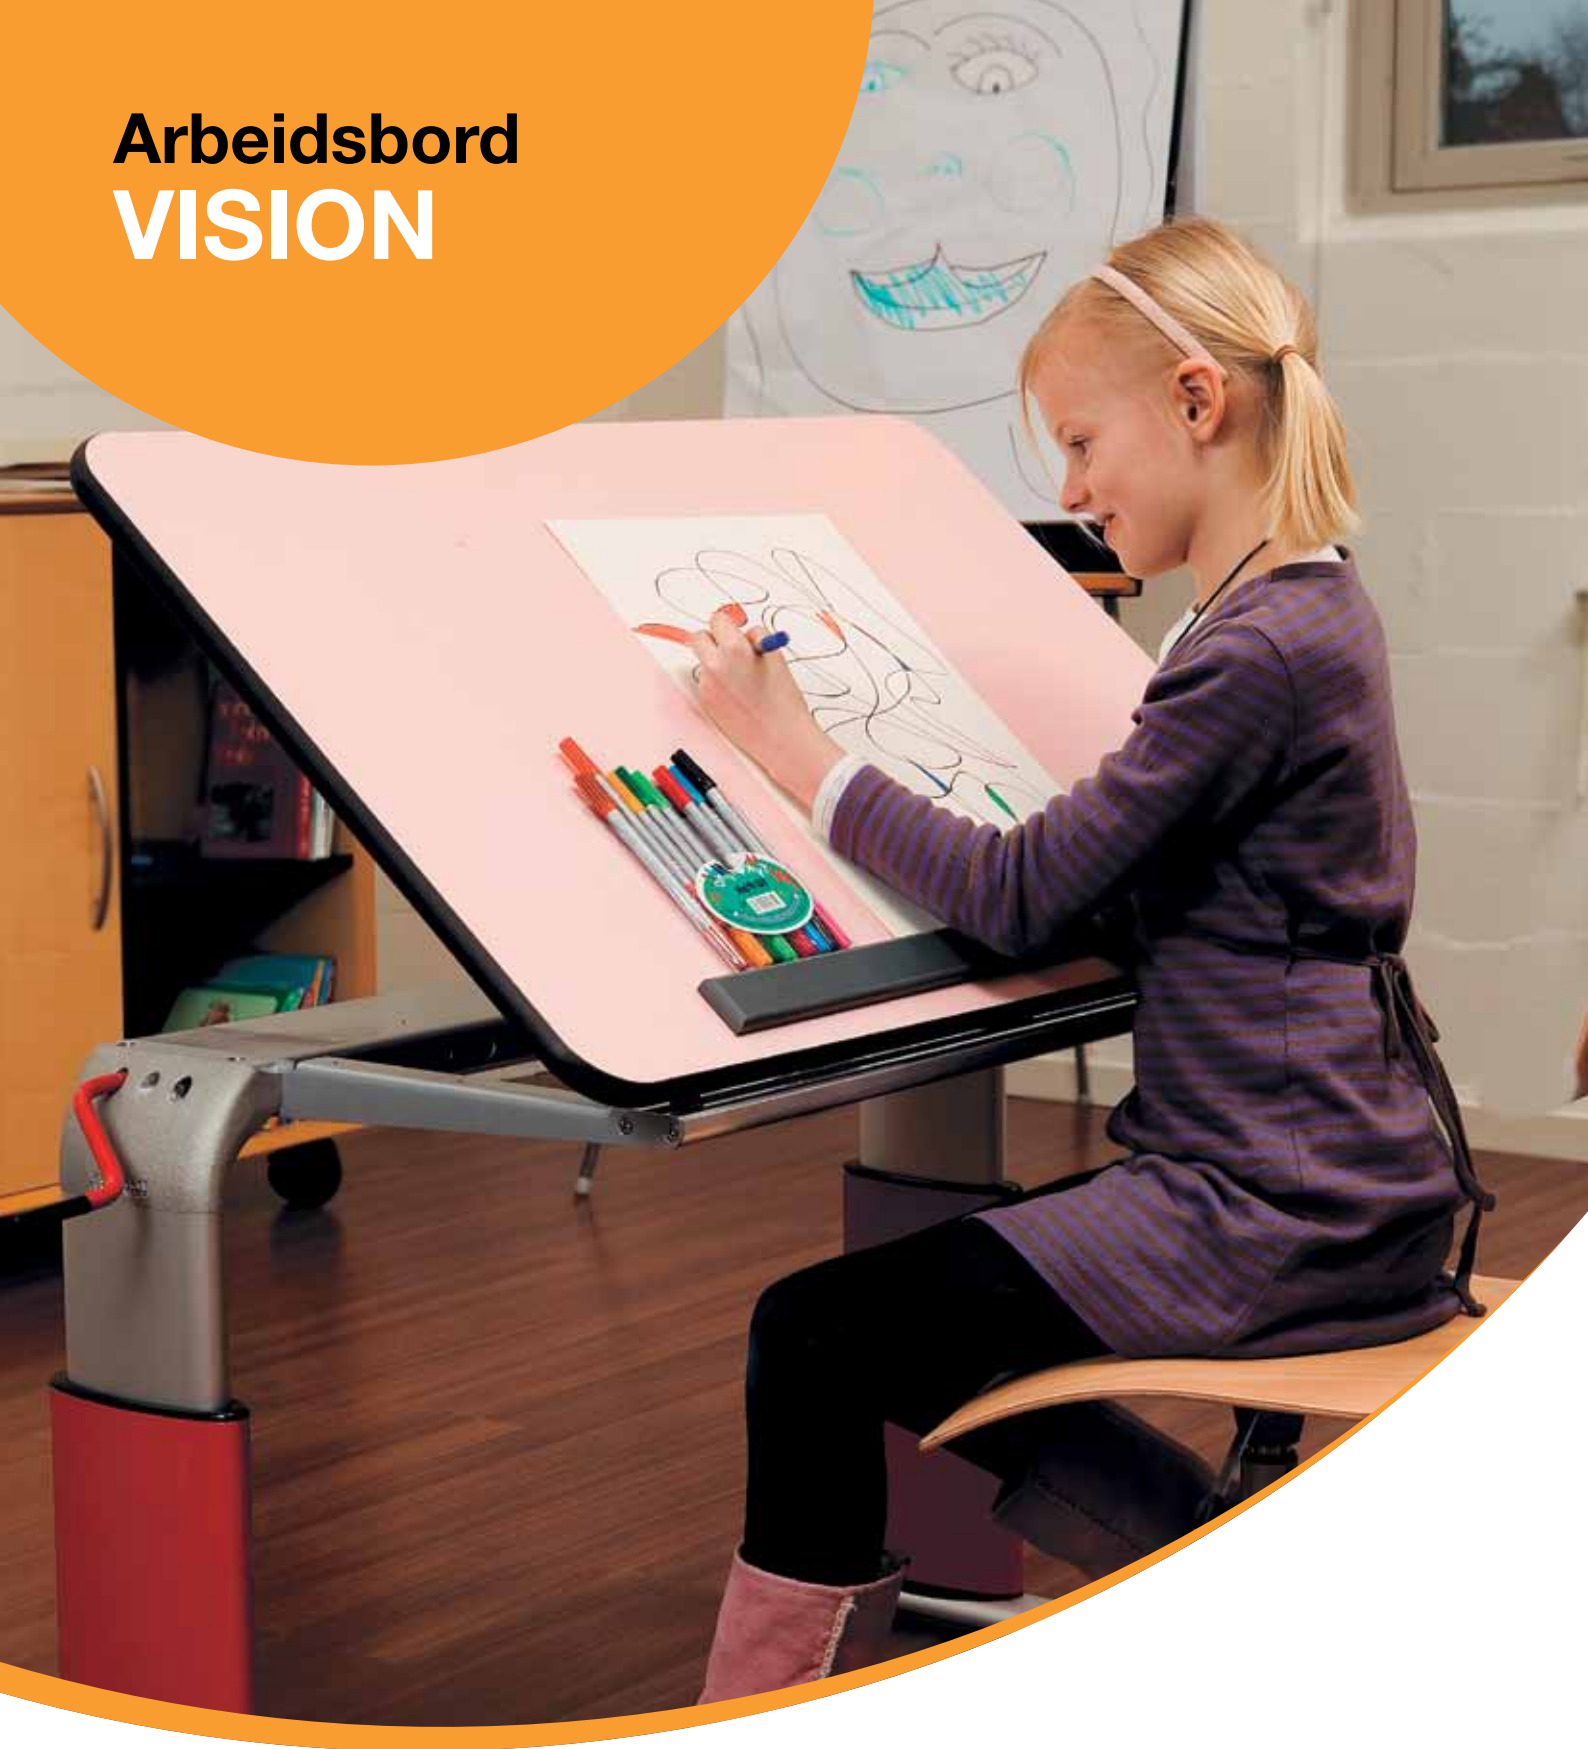

## Det ideelle arbeidsbordet

Vision er et høydejusterbart arbeidsbord som bidrar til en ergonomisk riktig arbeidsstilling.

God funksjonalitet gjennom en mengde valgmuligheter og et lekkert design gjør Vision til det ideelle arbeidsbordet i barnehager, skoler, på arbeidsplassen og i hjemmet.

## Vision modell A - med fast bordplate

## Vision modell B, C, D, E, F, G - med vinkelstillbar bordplate

Vision bidrar til en ergonomisk riktig arbeidsstilling for personer med eller uten funksjonshemming.

Vision er tilgjengelig i flere størrelser for å dekke den enkelte brukers behov. God benplass gjør bordet ideelt for rullestolbrukere og gir terapeuten optimale arbeidsforhold i treningssituasjoner.

Den vinkelstillbare bordplaten kan vinkles trinnløst opp til 72°. Alle vinkelstillbare bordplater har integrert stålplate, slik at magneter og magnetlist kan holde ark, aviser etc. i optimal høyde.

Vision bordet er utstyrt med to skjulte hjul. Hjulene gjør det