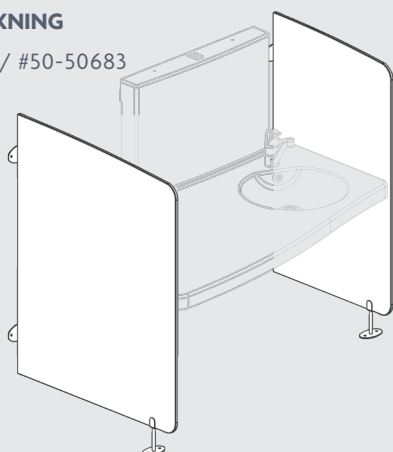

TILBEHØR

SIDEAFDÆKNING

#50-50682 / #50-50683