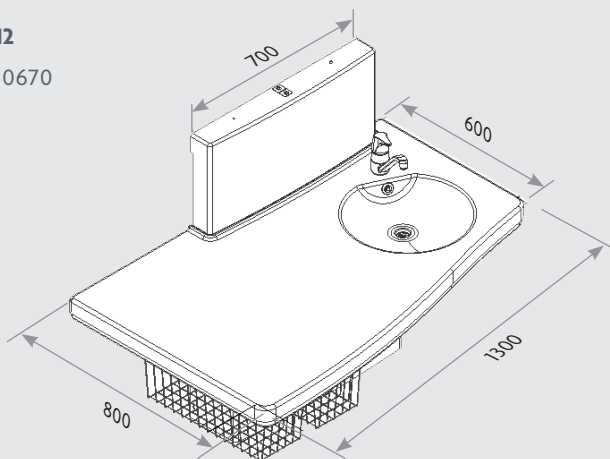

MED ROPOX PUSLEBORDE OPNÅS

- **Bedre arbejdsmiljø** - den unikke form på bordet gør at man kommer tættere på væg og opbevaring, hvilket giver bedre arbejdsstillinger. Man oplever mere plads.
- **Mere tryghed** - det afrundede design beskytter barnet mod skarpe/spidse hjørner.
- **Forbedret hygiejne** - det glatte og afrundede design gør bordene meget rengøringsvenlige.
- **Pladsbesparende** - den skrå forkant gør at man kan stå tættere på væggen. Den sideforskudte løfteunit (højde 102 cm) passer godt under evt. vinduer og giver bedre plads til el og vvs installationerne.

VORES HØJDEJUSTERBARE PUSLEBORDE FINDES I 2 TYPER

Maxi2

Medi2

VARIANTER

MAXI2

#50-50670

MAXI2

#50-50672

ROPOX

HØJDEJUSTERBART PUSLEBORD - MODEL MAXI 2

MATERIALE

VAKUUMFORMET PLAST
ALUMINIUM
OVERFLADEBEHANDLET STÅL
RUSTFRIT STÅL

BELASTNING

75 KG

FUNKTIONSMÅL

HØJDEINDSTILLING 400-1000 MM

Unik udformning af puslebordet – Formen på bordet giver bedre arbejdsstillinger. Bordets skrå forkant gør at man kan stå tættere på væg samt opbevaring og derfor oplever at der er mere plads i rummet - man står "inde" i bordet.