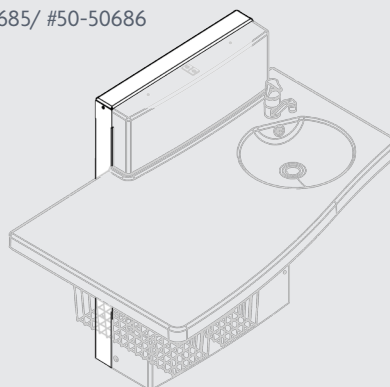

Bordet kan køres helt ned, så barnet selv kan kravle op på puslebordet.

TILBEHØR

SIDEAFDÆKNING

#50-50682 / #50-50683

ADAPTERRAMME

#50-50685/ #50-50686

MADRAS

#50-50680 / #50-50681

MEDI2
#50-50677

ROPOX

HØJDEJUSTERBART PUSLEBORD - MODEL MEDI 2

Unik udformning af puslebordet – Formen på bordet giver bedre arbejdsstillinger. Bordets skrå forkant gør at man kan stå tættere på væg samt opbevaring og derfor oplever at der er mere plads i rummet - man står "inde" i bordet.