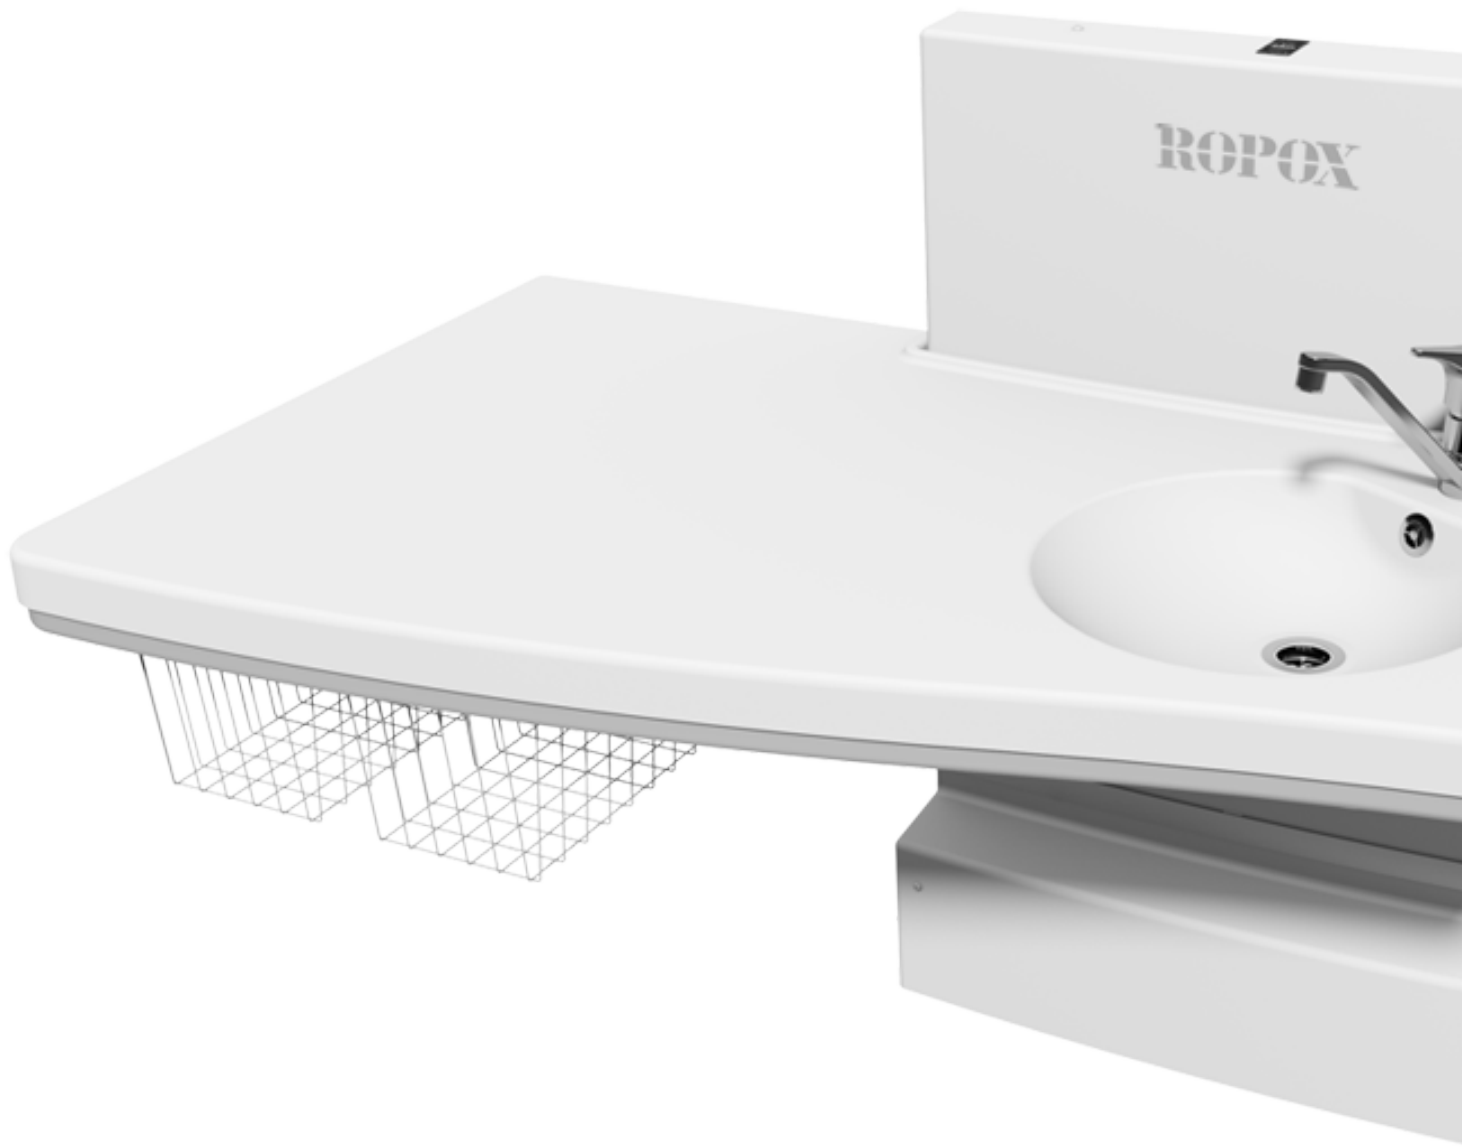

VARIANTER

MAXI2

#50-50670

MAXI2

#50-50672