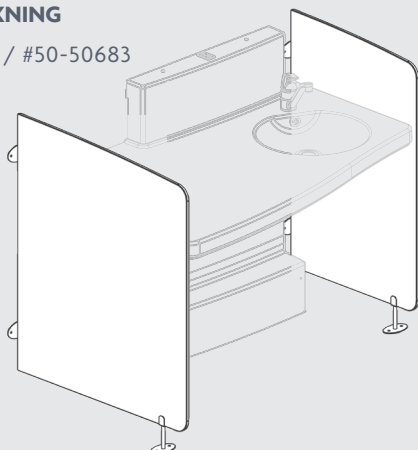

Ropox puslebord - Model Maxi 2

Dette puslebord kan integreres i såvel nuværende som nye institutioner.

Puslebordet skiller sig ud ved dets unikke funktionelle form, og den integrerede vask, der gør det yderst bruger- og rengøringsvenligt.

Bordet kan køres helt ned, så barnet selv kan kravle op på puslebordet.

TILBEHØR

SIDEAFDÆKNING

#50-50682 / #50-50683

ADAPTERRAMME

#50-50685/ #50-50686

MADRAS

#50-50680 / #50-50681