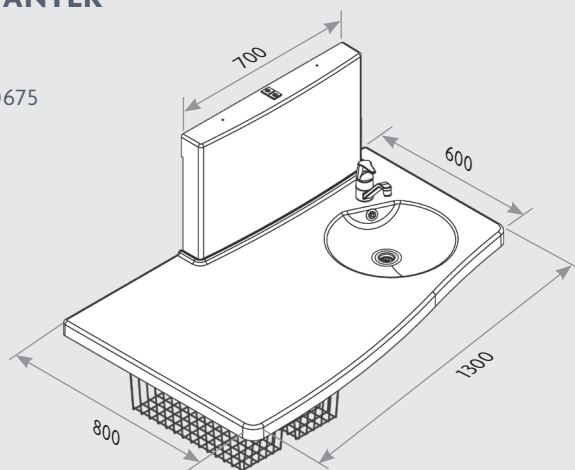

MEDI2
#50-50677

ROPOX

HØJDEJUSTERBART PUSLEBORD - MODEL MEDI 2

Unik udformning af puslebordet – Formen på bordet giver bedre arbejdsstillinger. Bordets skrå forkant gør at man kan stå tættere på væg samt opbevaring og derfor oplever at der er mere plads i rummet - man står "inde" i bordet.