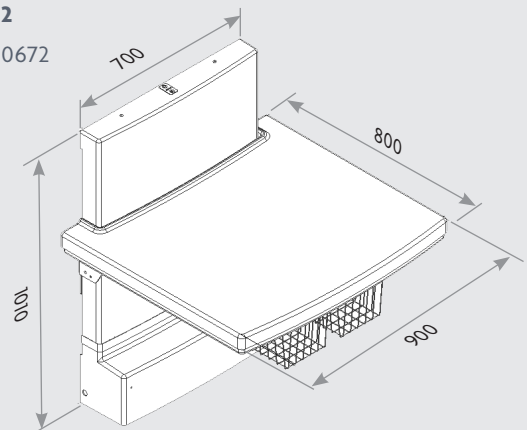

MED ROPOX PUSLEBORDE OPNÅS

- **Bedre arbejdsmiljø** - den unikke form på bordet gør at man kommer tættere på væg og opbevaring, hvilket giver bedre arbejdsstillinger. Man oplever mere plads.
- **Mere tryghed** - det afrundede design beskytter barnet mod skarpe/spidse hjørner.
- **Forbedret hygiejne** - det glatte og afrundede design gør bordene meget rengøringsvenlige.
- **Pladsbesparende** - den skrå forkant gør at man kan stå tættere på væggen. Den sideforskudte løfteunit (højde 102 cm) passer godt under evt. vinduer og giver bedre plads til el og vvs installationerne.

VORES HØJDEJUSTERBARE PUSLEBORDE FINDES I 2 TYPER

Maxi2

Medi2

VARIANTER

MAXI2

#50-50670

MAXI2

#50-50672

ROPOX

HØJDEJUSTERBART PUSLEBORD - MODEL MAXI 2

MATERIALE

VAKUUMFORMET PLAST
ALUMINIUM
OVERFLADEBEHANDLET STÅL
RUSTFRIT STÅL

BELASTNING

75 KG

FUNKTIONSMÅL

HØJDEINDSTILLING 400-1000 MM

Unik udformning af puslebordet – Formen på bordet giver bedre arbejdsstillinger. Bordets skrå forkant gør at man kan stå tættere på væg samt opbevaring og derfor oplever at der er mere plads i rummet - man står "inde" i bordet.