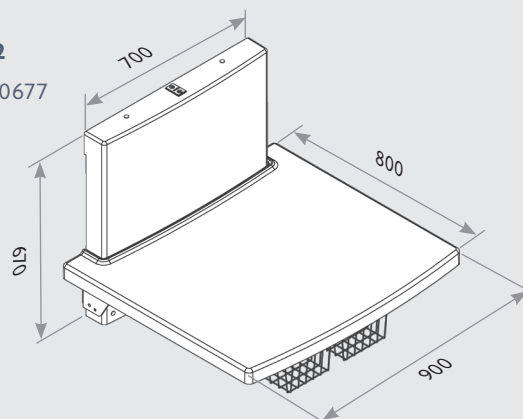

MEDI2
#50-50677

ROPOX

HØJDEJUSTERBART PUSLEBORD - MODEL MEDI 2

Unik udformning af puslebordet – Formen på bordet giver bedre arbejdsstillinger. Bordets skrå forkant gør at man kan stå tættere på væg samt opbevaring og derfor oplever at der er mere plads i rummet - man står "inde" i bordet.