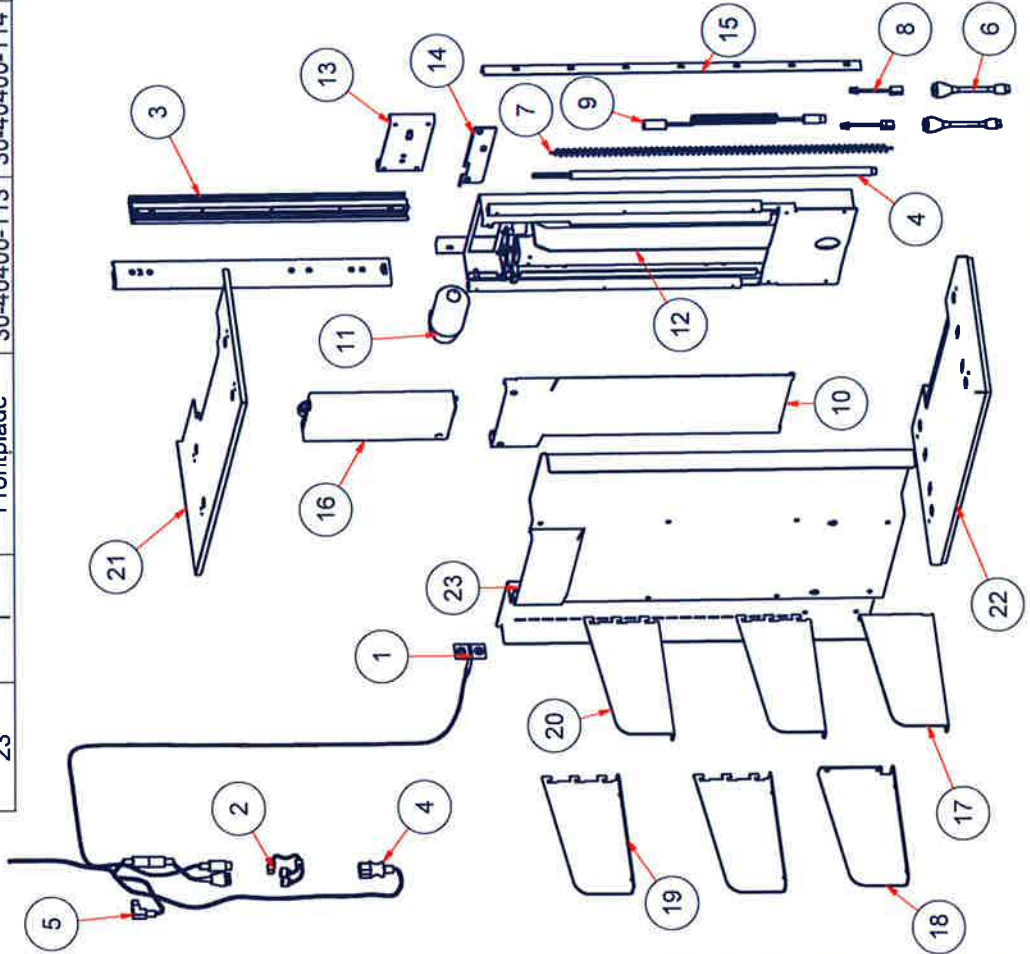

Verti-InsideElectric 26.5cm	
Number	Lenght (L)
30-40404-1	40 cm
30-40405-1	50 cm
30-40406-1	60 cm
30-40407-1	70 cm
30-40408-1	80 cm
30-40409-1	90 cm
30-40410-1	100 cm

Verti-InsideElectric 31cm	
Number	Lenght (L)
30-40414-1	40 cm
30-40415-1	50 cm
30-40416-1	60 cm
30-40417-1	70 cm
30-40418-1	80 cm
30-40419-1	90 cm
30-40420-1	100 cm

Tegn. rmb		30-11-2012
DS/ISO		2768 m
Vægt:		N/A
Tegning nr.:		N/A
<b>Reservedelstegning</b> <b>Veerti-InsideElectric</b>		
<b>ROPOX</b> Better ways to better days Ringstedgade 221, 4700 Næstved Tlf. 55555555 Fax. 55555555		
<b>Side 1 af 1</b>		

Sikkerhedsstop 26,5cm									
ITEM	QTY	TITLE	40cm	50cm	60cm	70cm	80cm	90cm	100cm
21	1	Sikkerhedsstop	30-40304-1	30-40305-1	30-40306-1	30-40307-1	30-40308-1	30-40309-1	30-40310-1
22	1	Sikkerhedsstop	30-40204-1	30-40205-1	30-40206-1	30-40207-1	30-40208-1	30-40209-1	30-40210-1
Sikkerhedsstop 31cm									
ITEM	QTY	TITLE	40cm	50cm	60cm	70cm	80cm	90cm	100cm
21	1	Sikkerhedsstop	30-40314-1	30-40315-1	30-40316-1	30-40317-1	30-40318-1	30-40319-1	30-40320-1
22	1	Sikkerhedsstop	30-40214-1	30-40215-1	30-40216-1	30-40217-1	30-40218-1	30-40219-1	30-40220-1
Frontplade									
ITEM	QTY	TITLE	40cm	50cm	60cm	70cm	80cm	90cm	100cm
23	1	Frontplade	30-40400-113	30-40400-114	30-40400-115	30-40400-116	30-40400-117	30-40400-118	30-40400-119